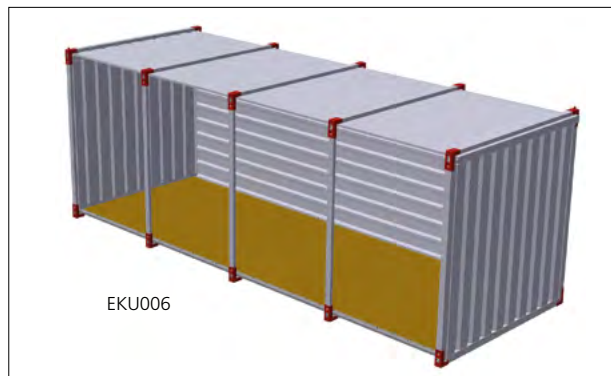

4202n1
Fólie/Plast A4
Cena: 30,-

4202n
Fólie/Plast A4
Cena: 30,-
Fólie A4 zrcadlově
Cena: 30,-

4202tg
Fólie 12 x 16 cm
Cena: 15,-